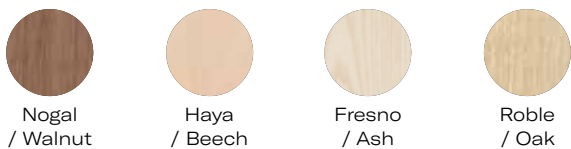

Acabados madera / Wooden finishes

Madera de fresno y roble lacada / Lacquered ash & oak wood

Madera de haya tintada / Dye beech wood

Madera natural barnizada / Natural wood varnished

Acabados metal / Metal finishes

Acero lacado / Lacquered steel

RAL
1013

RAL
9003

RAL
7044

RAL
7030

RAL
7039

RAL
1000

RAL
8000

RAL
9004

Acabados metálicos / Metal finishes

Niquelado brillo
/ Nickel-plated
shine

Niquelado mate
/ Nickel-plated
matt

Niquelado negro
brillo / Bright
black nickel-plated

Los colores y acabados referenciados en este catálogo pueden variar respecto a la realidad, para una equivalencia mas precisa consultar el muestrario general de materiales y acabados. Todos los colores de pinturas y lacas corresponden a la carta RAL. Todos nuestros productos se pueden personalizar a la medida de cada proyecto, de hostelería y colectividades, según los requerimientos de cada cliente y prescriptor. Todas las medidas están expresadas en cm, con una tolerancia de +/- 0.5.

Madera de haya tintada / Dye beech wood

Madera natural barnizada / Natural wood varnished

Dekton acabado mineral / Dekton mineral finishes

Silestone acabado mineral / Silestone mineral finishes

Acabados Formica / Formica finishes