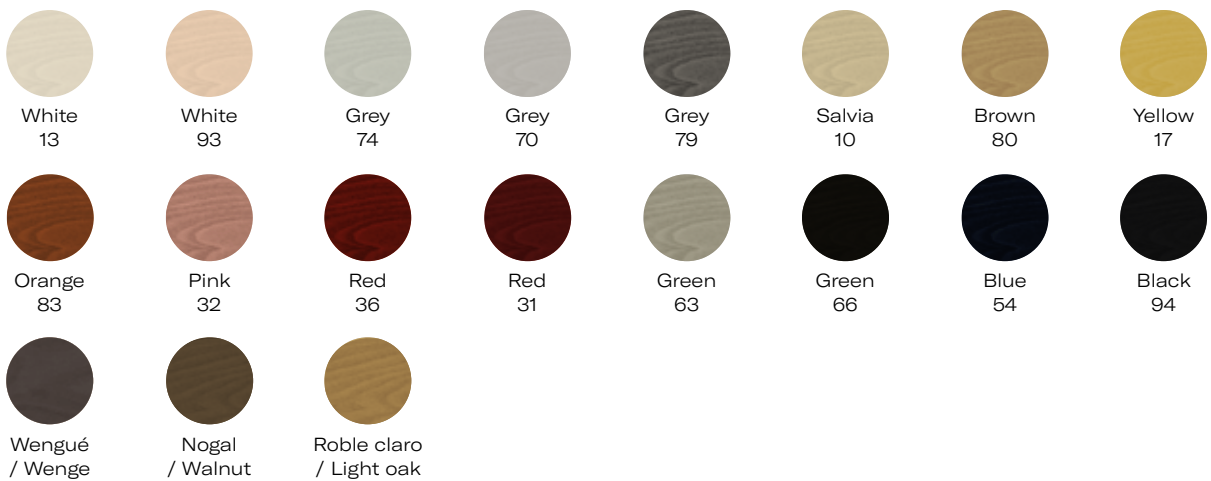

Acabados madera / Wooden finishes

Madera de fresno y roble lacada / Lacquered ash & oak wood

Madera de haya tintada / Dye beech wood

Madera natural barnizada / Natural wood varnished

Acabados metal / Metal finishes

Acero lacado / Lacquered steel

RAL
1013

RAL
9003

RAL
7044

RAL
7030

RAL
7039

RAL
1000

RAL
8000

RAL
9004

Acabados metálicos / Metal finishes

Niquelado brillo
/ Nickel-plated
shine

Niquelado mate
/ Nickel-plated
matt

Niquelado negro
brillo / Bright
black nickel-plated

Los colores y acabados referenciados en este catálogo pueden variar respecto a la realidad, para una equivalencia mas precisa consultar el muestrario general de materiales y acabados. Todos los colores de pinturas y lacas corresponden a la carta RAL. Todos nuestros productos se pueden personalizar a la medida de cada proyecto, de hostelería y colectividades, según los requerimientos de cada cliente y prescriptor. Todas las medidas están expresadas en cm, con una tolerancia de +/- 0.5.

RAL
1000

RAL
8000

RAL
1027

RAL
8023

RAL
3012

RAL
3016

RAL
3011

RAL
6013