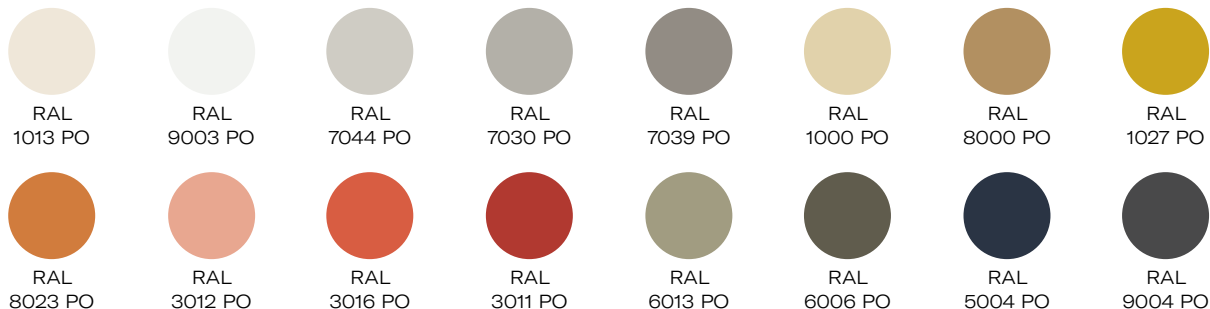

RAL
9004

Acabados metálicos / Metal finishes

Niquelado brillo
/ Nickel-plated
shine

Niquelado mate
/ Nickel-plated
matt

Niquelado negro
brillo / Bright
black nickel-plated

Los colores y acabados referenciados en este catálogo pueden variar respecto a la realidad, para una equivalencia mas precisa consultar el muestrario general de materiales y acabados. Todos los colores de pinturas y lacas corresponden a la carta RAL. Todos nuestros productos se pueden personalizar a la medida de cada proyecto, de hostelería y colectividades, según los requerimientos de cada cliente y prescriptor. Todas las medidas están expresadas en cm, con una tolerancia de +/- 0.5.

White
13

Grey
74

Pink
32

Red
31

Blue
54

Black
94

Acabados de sobres de mesas / Table top finishes

Madera de fresno y roble lacada / Lacquered ash & oak wood

Madera de haya tintada / Dye beech wood

Madera natural barnizada / Natural wood varnished

Dekton acabado mineral / Dekton mineral finishes

Silestone acabado mineral / Silestone mineral finishes

Acabados Formica / Formica finishes

RAL
1000

RAL
8000

RAL
1027

RAL
8023

RAL
3012

RAL
3016

RAL
3011

RAL
6013