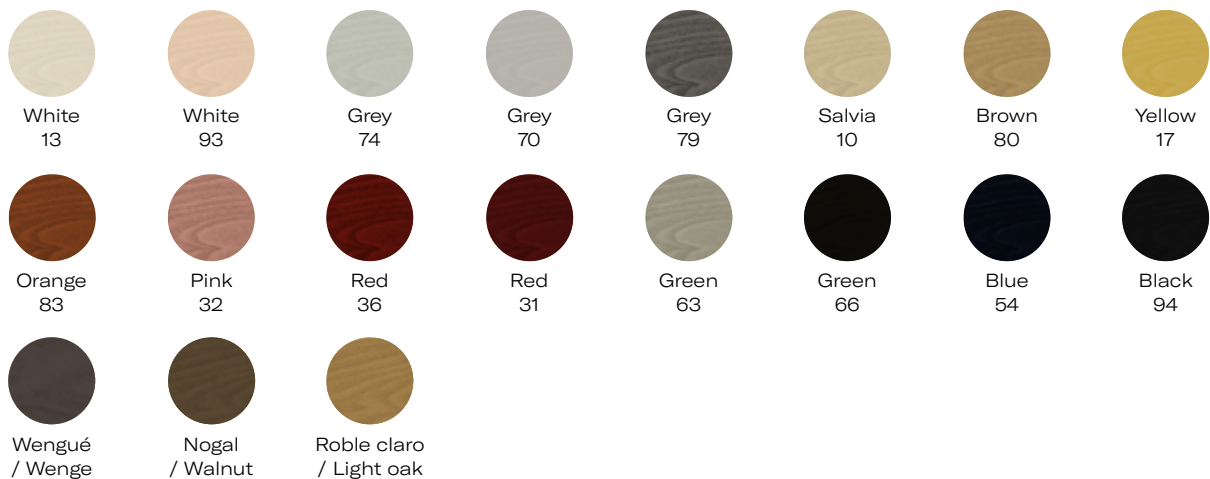

RAL
9004

Acabados metálicos / Metal finishes

Niquelado brillo
/ Nickel-plated
shine

Niquelado mate
/ Nickel-plated
matt

Niquelado negro
brillo / Bright
black nickel-plated

Los colores y acabados referenciados en este catálogo pueden variar respecto a la realidad, para una equivalencia mas precisa consultar el muestrario general de materiales y acabados. Todos los colores de pinturas y lacas corresponden a la carta RAL. Todos nuestros productos se pueden personalizar a la medida de cada proyecto, de hostelería y colectividades, según los requerimientos de cada cliente y prescriptor. Todas las medidas están expresadas en cm, con una tolerancia de +/- 0.5.

P0151
Pesca

P0158
Camelia

P0159
Creta

P0262
Mimetico

P0202
Peltro

P0203
Elefante

P0152
Cotto

P0274
Dattero

White
13

Grey
74

Pink
32

Red
31

Blue
54

Black
94

Acabados de sobres de mesas / Table top finishes

Madera de fresno y roble lacada / Lacquered ash & oak wood

Madera de haya tintada / Dye beech wood

Madera natural barnizada / Natural wood varnished

Dekton acabado mineral / Dekton mineral finishes

Silestone acabado mineral / Silestone mineral finishes

Acabados Formica / Formica finishes