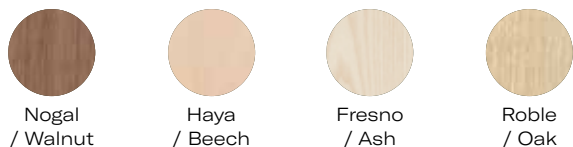

Acabados madera / Wooden finishes

Madera de fresno y roble lacada / Lacquered ash & oak wood

Madera de haya tintada / Dye beech wood

Madera natural barnizada / Natural wood varnished

Acabados metal / Metal finishes

RAL
9004

Acabados metálicos / Metal finishes

Niquelado brillo
/ Nickel-plated
shine

Niquelado mate
/ Nickel-plated
matt

Niquelado negro
brillo / Bright
black nickel-plated

Los colores y acabados referenciados en este catálogo pueden variar respecto a la realidad, para una equivalencia mas precisa consultar el muestrario general de materiales y acabados. Todos los colores de pinturas y lacas corresponden a la carta RAL. Todos nuestros productos se pueden personalizar a la medida de cada proyecto, de hostelería y colectividades, según los requerimientos de cada cliente y prescriptor. Todas las medidas están expresadas en cm, con una tolerancia de +/- 0.5.

White
13

Grey
74

Pink
32

Red
31

Blue
54

Black
94

Acabados de sobres de mesas / Table top finishes

Madera de fresno y roble lacada / Lacquered ash & oak wood

Madera de haya tintada / Dye beech wood

Madera natural barnizada / Natural wood varnished

Dekton acabado mineral / Dekton mineral finishes

Silestone acabado mineral / Silestone mineral finishes

Acabados Formica / Formica finishes