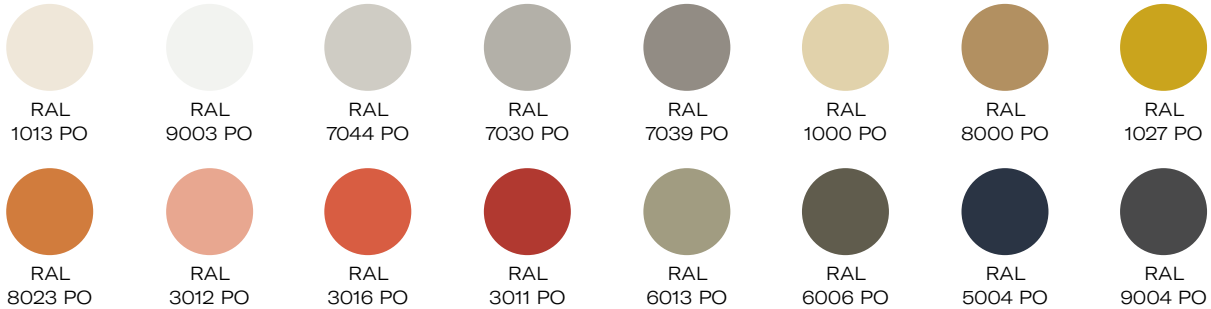

Acabados madera / Wooden finishes

Madera de fresno y roble lacada / Lacquered ash & oak wood

Madera de haya tintada / Dye beech wood

Madera natural barnizada / Natural wood varnished

Acabados metal / Metal finishes

Acero lacado / Lacquered steel

RAL
1013

RAL
9003

RAL
7044

RAL
7030

RAL
7039

RAL
1000

RAL
8000

RAL
9004

Acabados metálicos / Metal finishes

Niquelado brillo
/ Nickel-plated
shine

Niquelado mate
/ Nickel-plated
matt

Niquelado negro
brillo / Bright
black nickel-plated

Los colores y acabados referenciados en este catálogo pueden variar respecto a la realidad, para una equivalencia mas precisa consultar el muestrario general de materiales y acabados. Todos los colores de pinturas y lacas corresponden a la carta RAL. Todos nuestros productos se pueden personalizar a la medida de cada proyecto, de hostelería y colectividades, según los requerimientos de cada cliente y prescriptor. Todas las medidas están expresadas en cm, con una tolerancia de +/- 0.5.

RAL
1000

RAL
8000

RAL
1027

RAL
8023

RAL
3012

RAL
3016

RAL
3011

RAL
6013