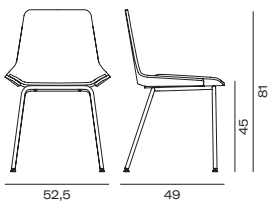

Patatas madera / Wooden legs

Patatas de madera maciza de haya o fresno./ Beech or ash solid wood legs.

Tapizado / Upholstery

Tapizado disponible en asiento./ Upholstery available in seat.

Peso / Weight

6.5 kg/u

Volumen caja / Volumetric Packaging

1 u. 49 x 59 x 97 cm

Medidas / Dimensions

Respaldo y asiento / Backrest & seat

Madera contrachapada./ Veneer plywood.

Patatas madera / Wooden legs

Madera maciza./ Solid Wood.