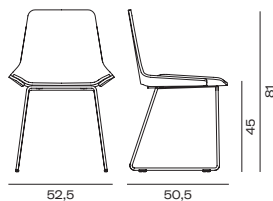

Patatas madera / Wooden legs

Patatas de madera maciza de haya o fresno./ Beech or ash solid wood legs.

Tapizado / Upholstery

Tapizado disponible en asiento./ Upholstery available in seat.

Peso / Weight

6.5 kg/u

Volumen caja / Volumetric Packaging

1 u. 49 x 59 x 97 cm

Medidas / Dimensions

Respaldo y asiento / Backrest & seat

Madera contrachapada./ Veneer plywood.

Patatas madera / Wooden legs

Madera maciza./ Solid Wood.