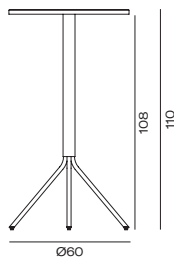

Medidas / Dimensions