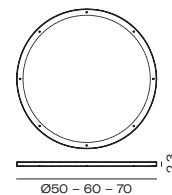

Medidas / Dimensions