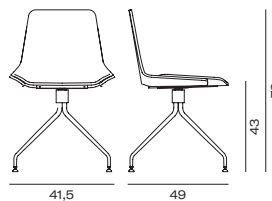

Volumen caja / Volumetric Packaging

1 u. 49 x 59 x 97 cm

Medidas / Dimensions

Respaldo y asiento / Backrest & seat

Madera contrachapada./ Veneer plywood.

Patatas madera / Wooden legs

Madera maciza./ Solid Wood.