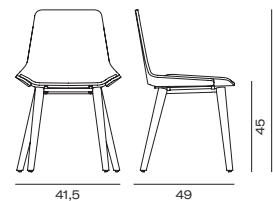

Patatas madera / Wooden legs

Patatas de madera maciza de haya o fresno./ Beech or ash solid wood legs.

Tapizado / Upholstery

Tapizado disponible en asiento./ Upholstery available in seat.

Peso / Weight

6.5 kg/u

Volumen caja / Volumetric Packaging

1 u. 49 x 59 x 97 cm

Medidas / Dimensions

Respaldo y asiento / Backrest & seat

Madera contrachapada./ Veneer plywood.

Patatas madera / Wooden legs

Madera maciza./ Solid Wood.