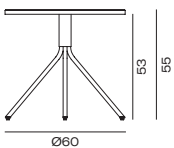

Medidas / Dimensions