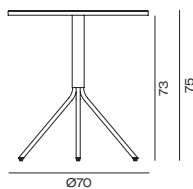

Medidas / Dimensions