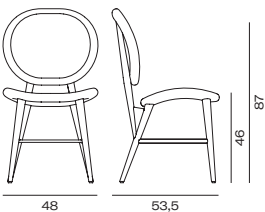

Tapizado / Upholstery

Tapizado disponible para el asiento./ Upholstery available in seat.

Peso / Weight

9 kg/u

Volumen caja / Volumetric Packaging

1 u. 58 x 68 x 89 cm

Estructura / Frame

Asiento, respaldo y patas de madera maciza de haya. Interior del respaldo con rejilla de rattan./
Seat, backrest and legs in solid beech wood. Inside of backrest with rattan mesh.

Tapizado / Upholstery

Tapizado disponible para el asiento./ Upholstery available in seat.

Peso / Weight

15 kg/u

Volumen caja / Volumetric Packaging

1 u. 158 x 58 x 90 cm

Premios / Awards

Silver Delta
ADI Awards
2016

Medidas / Dimensions

Estructura / Frame

Madera maciza de haya./ Solid beech wood.

Haya natural
/ Natural beech

White
13

Grey
74

Pink
32

Red
31