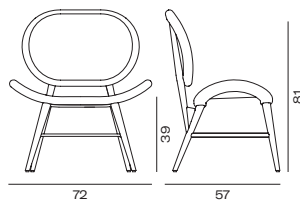

Tapizado / Upholstery

Tapizado disponible para el asiento./ Upholstery available in seat.

Peso / Weight

9 kg/u

Volumen caja / Volumetric Packaging

1 u. 58 x 68 x 89 cm

Estructura / Frame

Asiento, respaldo y patas de madera maciza de haya. Interior del respaldo con rejilla de rattan./
Seat, backrest and legs in solid beech wood. Inside of backrest with rattan mesh.

Tapizado / Upholstery

Tapizado disponible para el asiento./ Upholstery available in seat.

Peso / Weight

15 kg/u

Volumen caja / Volumetric Packaging

1 u. 158 x 58 x 90 cm

Premios / Awards

Silver Delta
ADI Awards
2016

Medidas / Dimensions

Estructura / Frame

Madera maciza de haya./ Solid beech wood.

Haya natural
/ Natural beech

White
13

Grey
74

Pink
32

Red
31