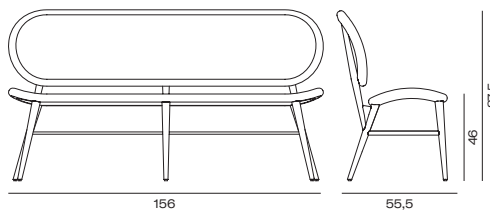

Tapizado / Upholstery

Tapizado disponible para el asiento./ Upholstery available in seat.

Peso / Weight

9 kg/u

Volumen caja / Volumetric Packaging

1 u. 58 x 68 x 89 cm

Estructura / Frame

Asiento, respaldo y patas de madera maciza de haya. Interior del respaldo con rejilla de rattan./
Seat, backrest and legs in solid beech wood. Inside of backrest with rattan mesh.

Tapizado / Upholstery

Tapizado disponible para el asiento./ Upholstery available in seat.

Peso / Weight

15 kg/u

Volumen caja / Volumetric Packaging

1 u. 158 x 58 x 90 cm

Premios / Awards

Silver Delta
ADI Awards
2016

Medidas / Dimensions

Estructura / Frame

Madera maciza de haya./ Solid beech wood.

Haya natural
/ Natural beech

White
13

Grey
74

Pink
32

Red
31