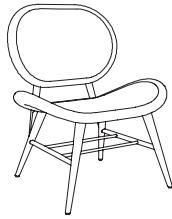

Bernardes Collection by Andreu Carulla

Modelos / Models

290

293

292

Estructura / Frame

Asiento, respaldo y patas de madera maciza de haya. Interior del respaldo con rejilla de rattan./
Seat, backrest and legs in solid beech wood. Inside of backrest with rattan mesh.

Tapizado / Upholstery

Tapizado disponible para el asiento./ Upholstery available in seat.

Peso / Weight

8.5 kg/u

Volumen caja / Volumetric Packaging

2 u. 49 x 65 x 113 cm

Estructura / Frame

Asiento, respaldo y patas de madera maciza de haya. Interior del respaldo con rejilla de rattan./
Seat, backrest and legs in solid beech wood. Inside of backrest with rattan mesh.