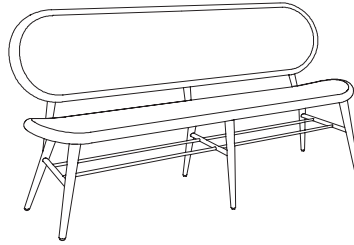

Bernardes Collection by Andreu Carulla

Modelos / Models

290

293

292

Estructura / Frame

Asiento, respaldo y patas de madera maciza de haya. Interior del respaldo con rejilla de rattan./
Seat, backrest and legs in solid beech wood. Inside of backrest with rattan mesh.

Tapizado / Upholstery

Tapizado disponible para el asiento./ Upholstery available in seat.

Peso / Weight

8.5 kg/u

Volumen caja / Volumetric Packaging

2 u. 49 x 65 x 113 cm

Estructura / Frame

Asiento, respaldo y patas de madera maciza de haya. Interior del respaldo con rejilla de rattan./
Seat, backrest and legs in solid beech wood. Inside of backrest with rattan mesh.

Tapizado / Upholstery

Tapizado disponible para el asiento./ Upholstery available in seat.

Peso / Weight

9 kg/u

Volumen caja / Volumetric Packaging

1 u. 58 x 68 x 89 cm

Estructura / Frame

Asiento, respaldo y patas de madera maciza de haya. Interior del respaldo con rejilla de rattan./
Seat, backrest and legs in solid beech wood. Inside of backrest with rattan mesh.

Tapizado / Upholstery

Tapizado disponible para el asiento./ Upholstery available in seat.

Peso / Weight

15 kg/u

Volumen caja / Volumetric Packaging

1 u. 158 x 58 x 90 cm

Premios / Awards

Silver Delta
ADI Awards
2016